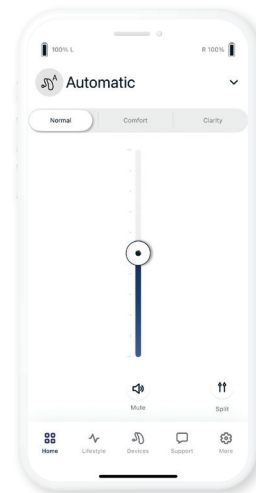

## Genießen Sie freihändigen Komfort

Vista A Hörsysteme lassen sich mit einer Vielzahl von Bluetooth®-fähigen Geräten, wie Mobiltelefonen, Tablets und mehr, verbinden. Mit Vista A können Sie bis zu acht Geräte koppeln und zwei Geräte gleichzeitig verbinden. Sie können so einfach nach Belieben zwischen zwei aktiven Verbindungen wechseln.

Laden im  
**App Store**

JETZT BEI  
**Google Play**

Die Remote Plus App funktioniert auf Apple- und Android-Smartphones. Apple und das Apple-Logo sind Markenzeichen von Apple Inc., eingetragen in den USA und anderen Ländern. Der App Store ist eine Dienstleistungsmarke von Apple Inc. Google Play und das Google Play-Logo sind Marken von Google Inc.

## Hearing Remote App

Erweitern Sie Ihr Hörerlebnis mit der Hearing Remote App. Über eine moderne Benutzeroberfläche stehen Ihnen Personalisierungsoptionen zur Verfügung und Sie haben einfachen Zugriff, um bei Bedarf Anpassungen vorzunehmen.